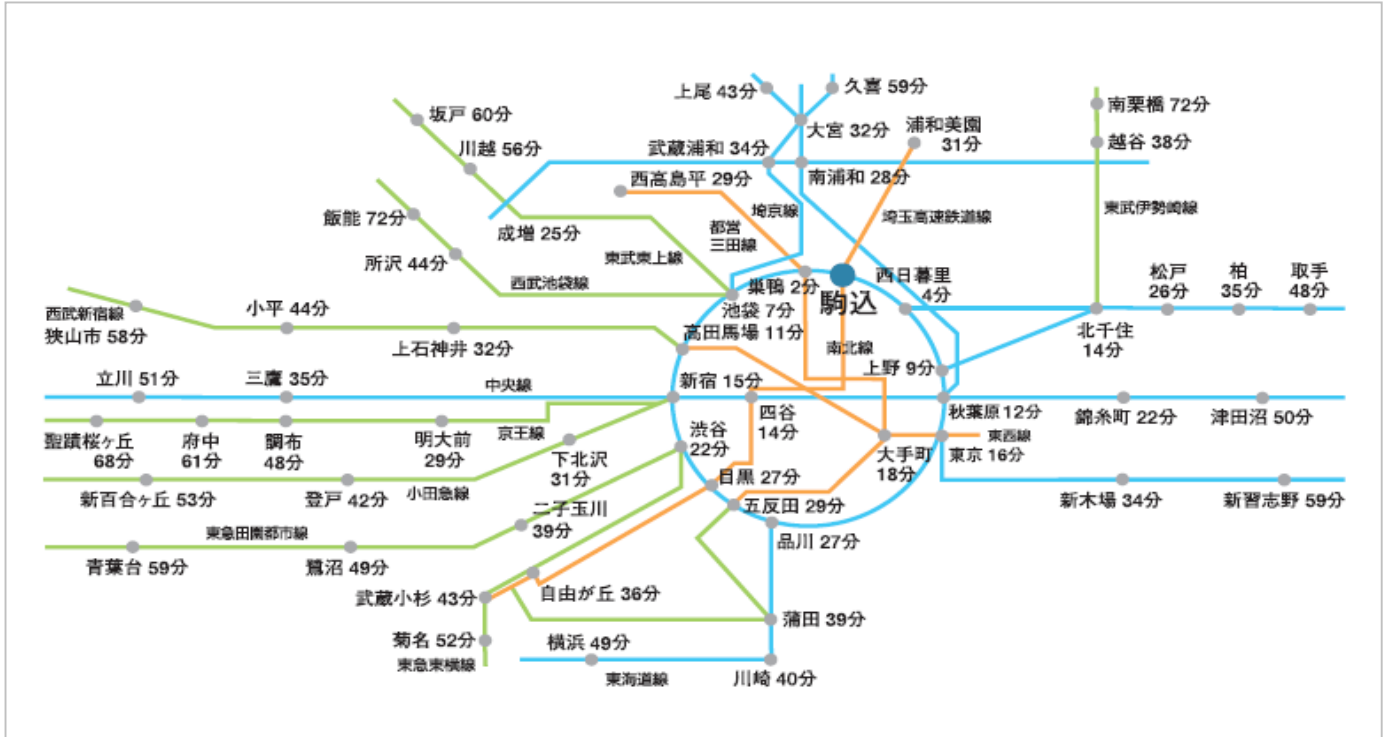

【中学校・募集要項】

特別選抜入試

- 実施日時：2012年3月9日（金）
- 場 所：聖学院中学高等学校

《 実 施 内 容 》

- ・ 中学入試（帰国生含む）
- ・ 募集人数：10名
- ・ 試験科目：算数・国語・英語から1科目選択
＜帰国生は面接を行います＞
- ・ 特待生（1年間授業料免除）：得点率90%以上の者
- ・ 考査料：考査料20,000円（窓口にて現金で取り扱います）
- ・ 提出書類：願書＜帰国生は海外報告書(本校所定の用紙)＞
※願書には写真（3×4cm）1枚を貼付してください
- ・ 出願期間：2012年2月13日（月）～3月8日（木）
午前9時00分～午後4時00分
- ・ 集合時間：2012年3月9日（金）午前8時45分
- ・ 試験内容：
 - ★国語・算数・英語から1科目選択・・・9時10分～10時00分
 - ★帰国生（受験生本人）の面接・・・10時00分～
- ・ 合格発表：2012年3月9日（金）午後5時00分
- ・ 入学手続：2012年3月10日（土）午前9時00分～正午

■ 路線図

- 西日暮里駅からJR山手線で約4分
- 池袋駅からJR山手線で約7分
- 新宿駅からJR山手線で約15分
- 秋葉原からJR山手線で約12分
- 北千住からJR常磐線、山手線で約13分
- 永田町駅から東京メトロ南北線で約15分
- 渋谷駅からJR山手線で約22分
- 練馬から西武池袋線、JR山手線で約22分
- 護国寺駅から東京メトロ有楽町線、南北線で約17分
- 浮間舟渡駅からJR埼京線、山手線で約22分

■ アクセス

JR山手線「駒込駅」下車、徒歩5分
東京メトロ南北線「駒込駅」下車、徒歩7分

QRコードを読み込むと
携帯サイトへアクセス出来ます。

聖学院中学校・高等学校

〒114-8502 東京都北区中里3-12-1
TEL.03-3917-1121 FAX.03-3917-1438
<http://www.seig-boys.org/>